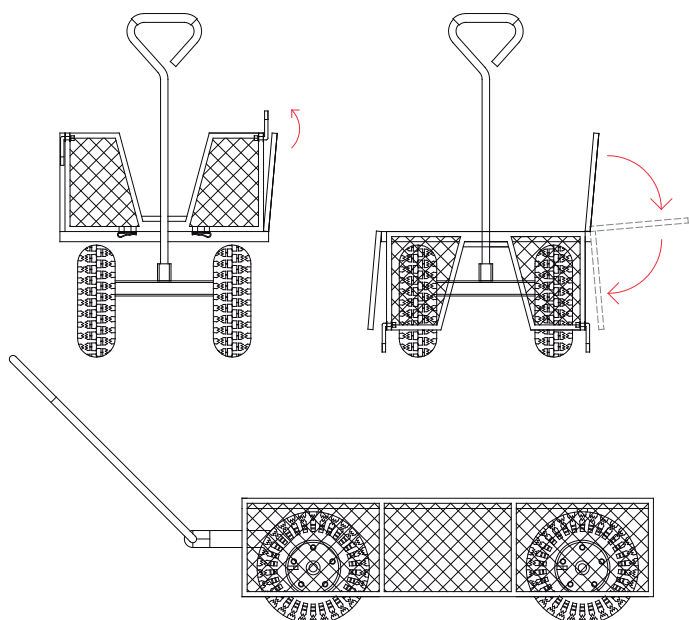

CARACTERÍSTICAS GENERALES:

Carro para jardín con asa de arrastre y dirección. El carro está construido en acero electropintado y paredes de malla metal desplegado. Posee 4 ruedas neumáticas de 13" (33 cm Ø) especiales para terreno irregular. Posee 4 paredes abatibles para permitir cargas sobredimensionadas. El equipo está construido para cargas de hasta 500 Kg bien distribuidas.

MODOS DE USO

CARACTERÍSTICAS TÉCNICAS

Capacidad: 500 Kg
 Material: Acero
 Color: Verde oscuro / Amarillo
 Ruedas: 4x Ø13" (330 mm)