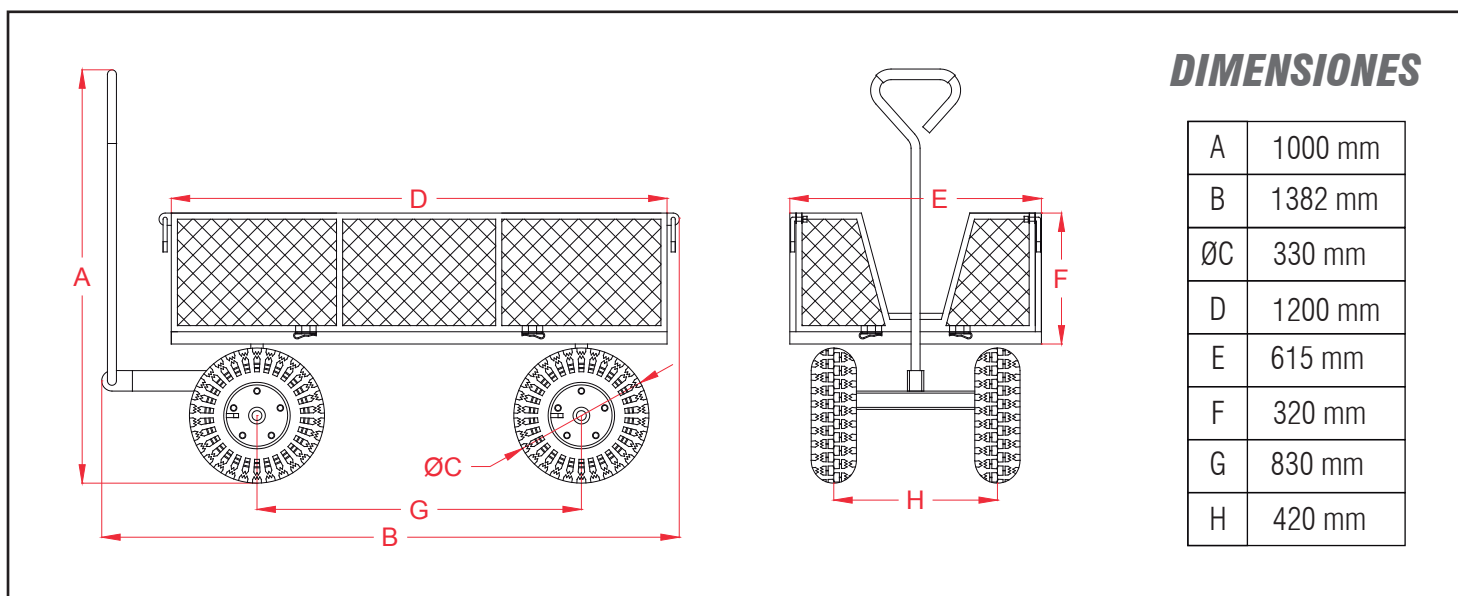

CARACTERÍSTICAS GENERALES:

Carro para jardín con asa de arrastre y dirección. El carro está construido en acero electropintado y paredes de malla metal desplegado. Posee 4 ruedas neumáticas de 13" (33 cm Ø) especiales para terreno irregular. Posee 4 paredes abatibles para permitir cargas sobredimensionadas. El equipo está construido para cargas de hasta 500 Kg bien distribuidas.

MODOS DE USO

CARACTERÍSTICAS TÉCNICAS

Capacidad: 500 Kg
 Material: Acero
 Color: Verde oscuro / Amarillo
 Ruedas: 4x Ø13" (330 mm)