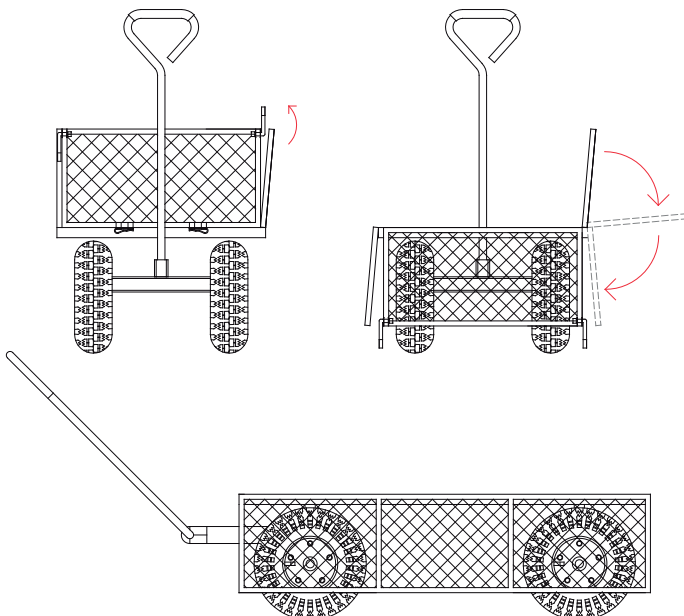

## CARACTERÍSTICAS GENERALES:

Carro para jardín con asa de arrastre y dirección. El carro está construido en acero electropintado y paredes de malla metal desplegado. Posee 4 ruedas neumáticas de 13" (33 cm Ø) especiales para terreno irregular. Posee 4 paredes abatibles para permitir cargas sobredimensionadas. El equipo está construido para cargas de hasta 500 Kg bien distribuidas.

## MODOS DE USO

## CARACTERÍSTICAS TÉCNICAS

Capacidad: 500 Kg  
 Material: Acero  
 Color: Verde oscuro / Amarillo  
 Ruedas: 4x Ø13" (330 mm)