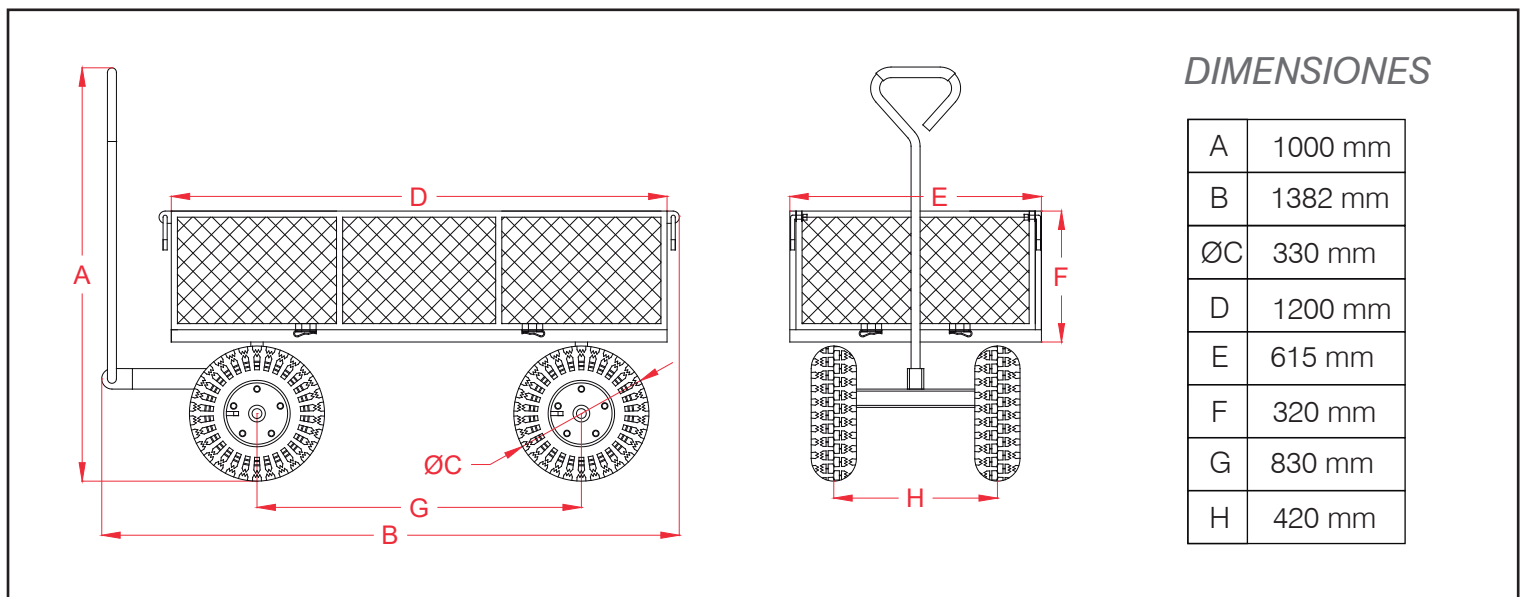

## CARACTERÍSTICAS GENERALES:

Carro para jardín con asa de arrastre y dirección. El carro está construido en acero electropintado y paredes de malla metal desplegado. Posee 4 ruedas neumáticas de 13" (33 cm Ø) especiales para terreno irregular. Posee 4 paredes abatibles para permitir cargas sobredimensionadas. El equipo está construido para cargas de hasta 500 Kg bien distribuidas.

## MODOS DE USO

## CARACTERÍSTICAS TÉCNICAS

Capacidad: 500 Kg  
 Material: Acero  
 Color: Verde oscuro / Amarillo  
 Ruedas: 4x Ø13" (330 mm)