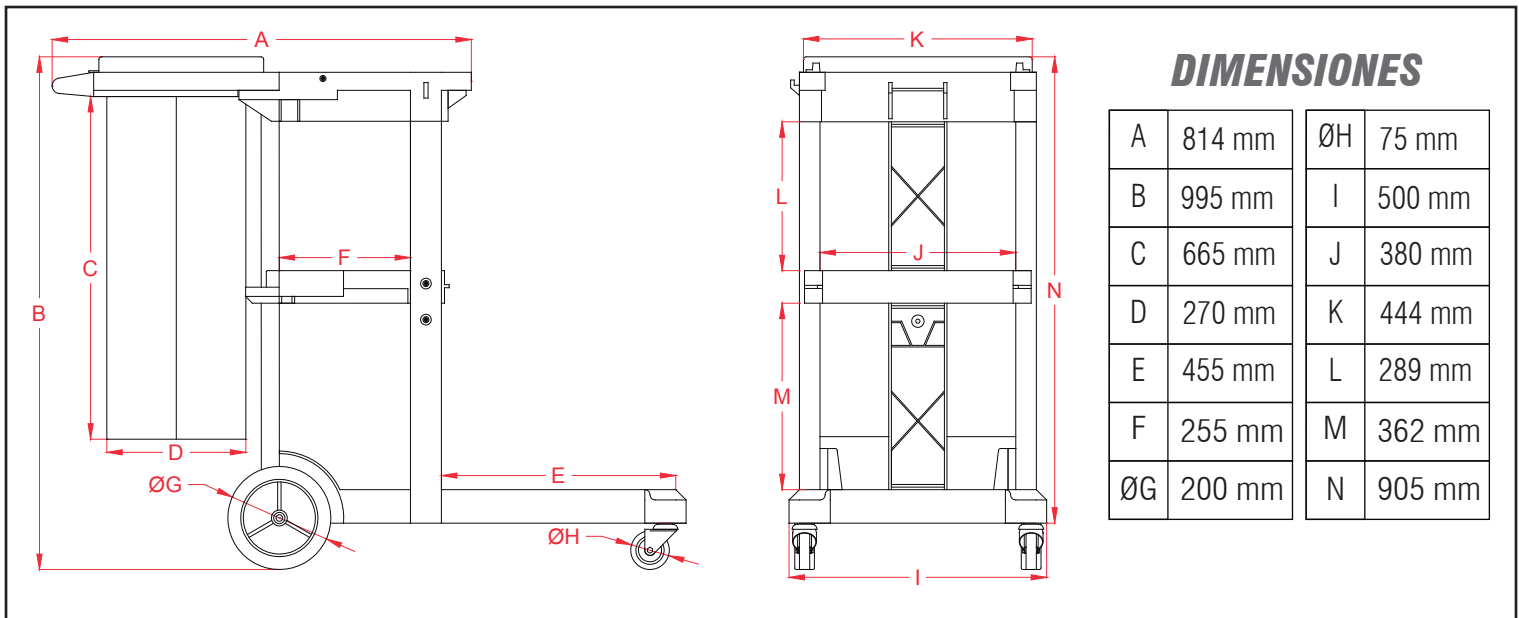

## CARACTERÍSTICAS GENERALES:

Carro porta útiles de aseo en forma de L, construido en polietileno de alta densidad color gris, posee una bolsa contenedora de basura de 85 lts amarilla con tapa. Bandeja inferior para transporte de carro estrujador, bandeja intermedia y superior para acarreo de útiles de limpieza. Incorpora espacios en su costado para transportar escobas y mopas. Asa moldeada en estructura para uso con ambas manos. Incorpora ruedas de goma sólida, 2 posteriores fijas de 20 cms de diámetro y 2 frontales giratorias de 7,5 cms de diámetro.

## CARACTERÍSTICAS TÉCNICAS

Capacidad bolsa: 85 Lts  
 Material: HDPE  
 Peso: 15 Kg  
 Color: Gris / Amarillo