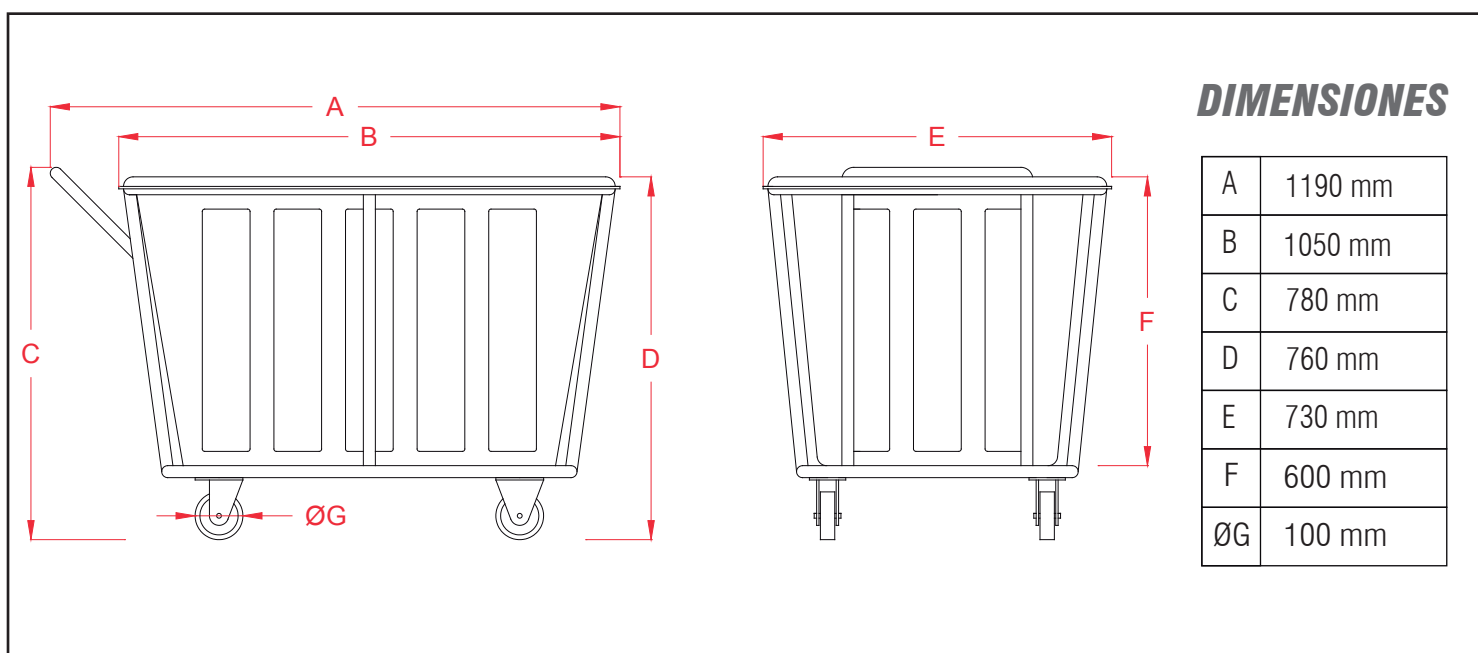

**CARACTERÍSTICAS GENERALES:**

Carro de lavandería, con estructura metálica de tubo de acero de 25mm de diámetro electropintado en color azul. Posee un asa para manipulación. Contenedor plástico en color blanco, desmontable para limpieza. Posee 4 ruedas de goma de 100mm de diámetro, 2 omnidireccionales.

**CARACTERÍSTICAS TÉCNICAS**

Capacidad: 273 Lts  
 Material: HDPE  
 Peso: 20 Kg  
 Color: Blanco / Azul