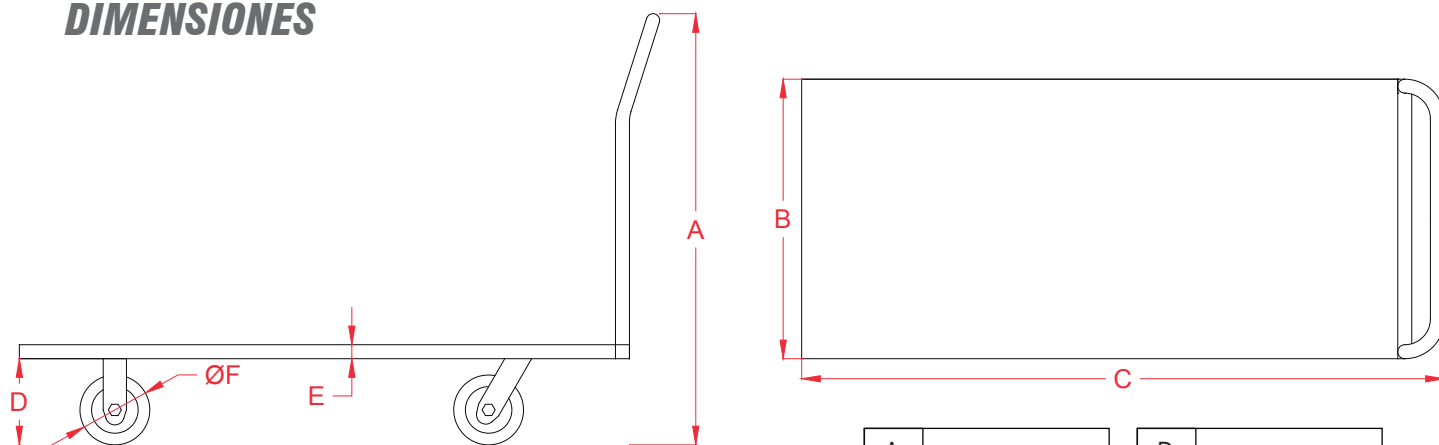

CARRO DE PLATAFORMA KOSMO PEQUEÑA

CARACTERÍSTICAS GENERALES:

Carro de plataforma, de chapa de acero de 1.5mm, con asa de tubo de acero de 32mm de diámetro electropintado en color naranja. Posee 4 ruedas de goma solida de 150mm de diámetro con eje metálico, 2 omnidireccionales. Asa con barras transversales anti caida de carga. Su asa y ruedas son desmontables con tuercas.

DIMENSIONES

A	925 mm
B	600 mm
C	1380 mm

D	185 mm
E	30 mm
ØF	150 mm

CARACTERÍSTICAS TÉCNICAS

Capacidad: 250 Kg
 Material: Acero
 Peso: 20 Kg
 Color: Naranja
 Ruedas: Ø150 mm
 Altura a Piso: 185 mm